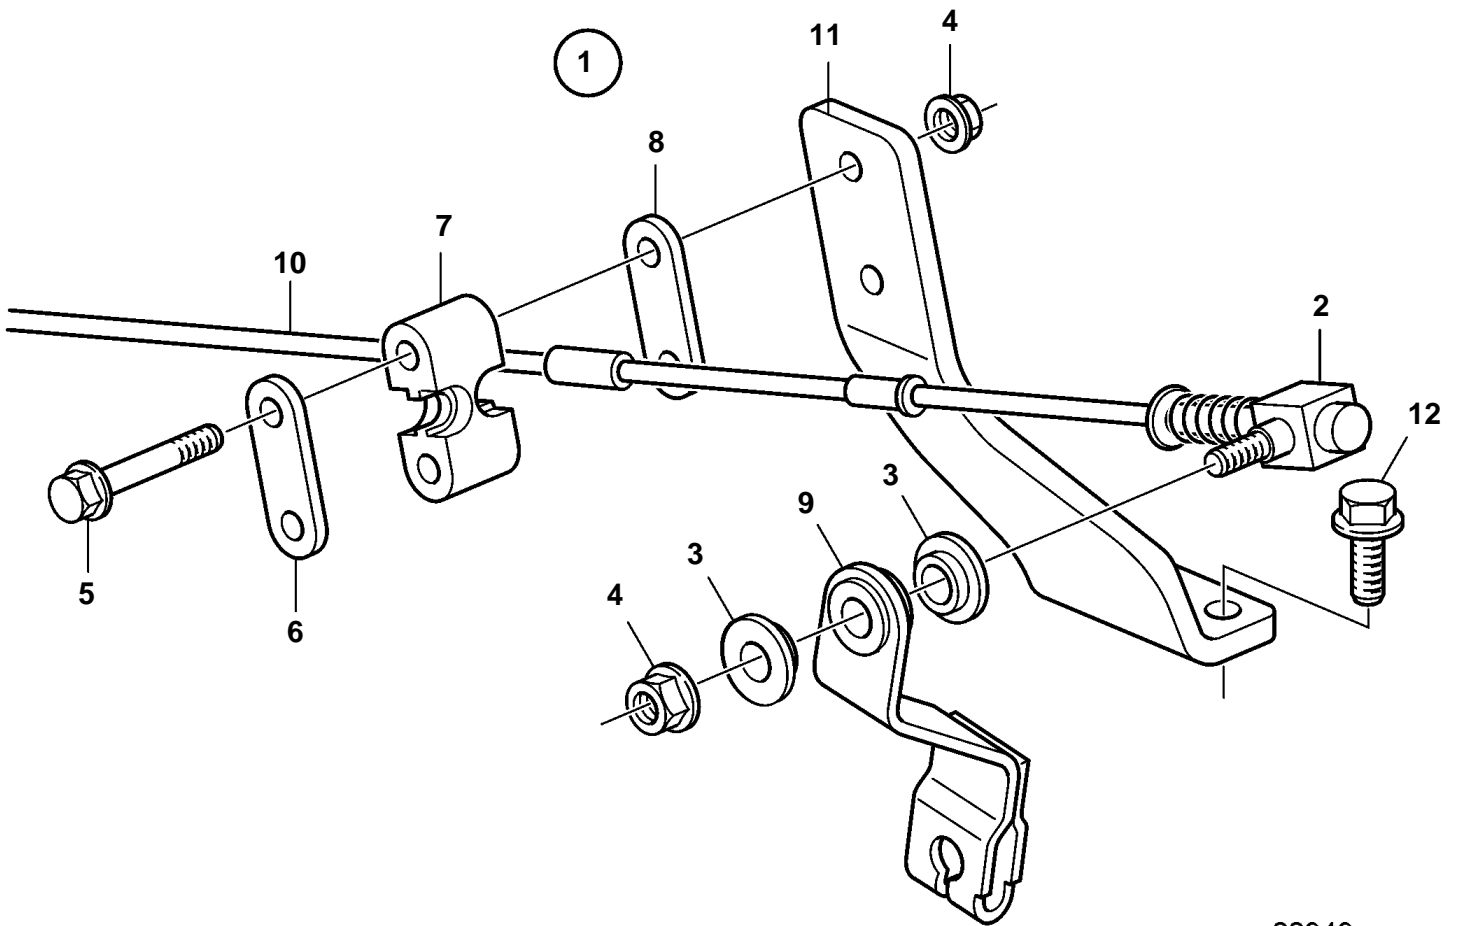

D2-40

22949

D2-40

REF	PART NO.	QTY	DESCRIPTION	SEE SEC.
1	3841287	1	Connector kit	
2	840692	1	· Cube	
3	843105	2	· Spacer washer	
4	949874	3	· Lock nut	
5	969439	2	· Screw	
6	819068	1	· Washer	
7	872074	1	· Retainer	
8	872076	1	· Washer	
9	3580036	1	Lever	
10		1	Control cable	231
11	3817095	1	Bracket	
12	946440	2	Flange screw	